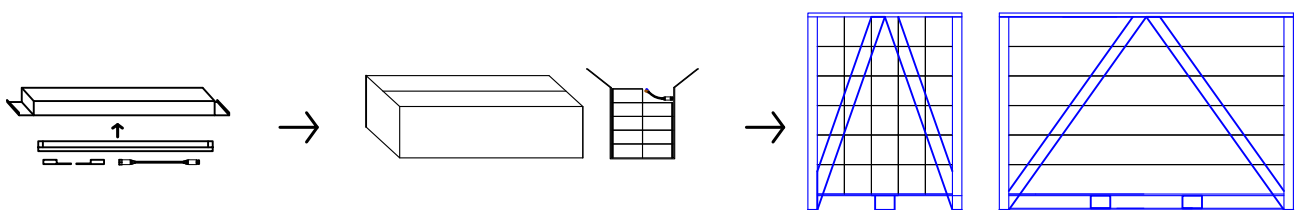

Dimensions

Model	L1(mm)	L(mm)	L2(mm)	W(mm)	H(mm)	Flux(lm)
B1-FT5-21W	849	874	1054	25	37	2000
B1-FT5-26W	1000	1025	1205	25	37	2450
B1-FT5-28W	1149	1174	1354	25	37	2700

Cable

	Code model	Length (m)	Cable type
 connecting cable	B1-FT5-2MCC	2	H05VVH2-F 2x0.75mm ²
 End cable	B1-FT5-8MCC	8	
	B1-FT5-10MCC	10	

Package

Connection