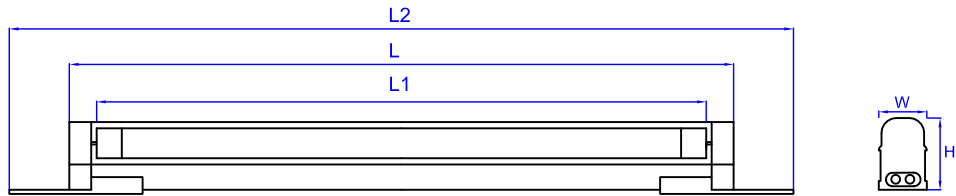

Dimensions

Model	L1(mm)	L(mm)	L2(mm)	W(mm)	H(mm)	Flux(lm)
B1-FT5-21W	849	874	1054	25	37	2000
B1-FT5-26W	1000	1025	1205	25	37	2450
B1-FT5-28W	1149	1174	1354	25	37	2700

Cable

	Code model	Length (m)	Cable type
 connecting cable	B1-FT5-2MCC	2	H05VVH2-F 2x0.75mm ²
 End cable	B1-FT5-8MCC	8	
	B1-FT5-10MCC	10	

Package

Connection