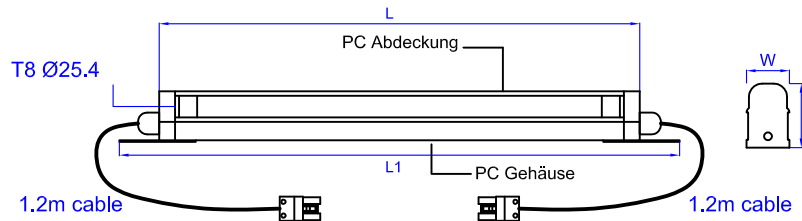

Dimensions

Model	L(mm)	L1(mm)	W(mm)	H(mm)	Flux(lm)
B2-FT8-N20-36W	1230	1398	31	67	3200

Cable

	Code	Length (m)	Cable type
 end cable	B2-FT8-N20-8MPC	8	H05VV-F 2x1.0
	B2-FT8-N20-10MPC	10	

Package

Carton: 140x5,8x7,3 cm

Pallet: 143x112x104cm  
210 sets on one pallet

Connection