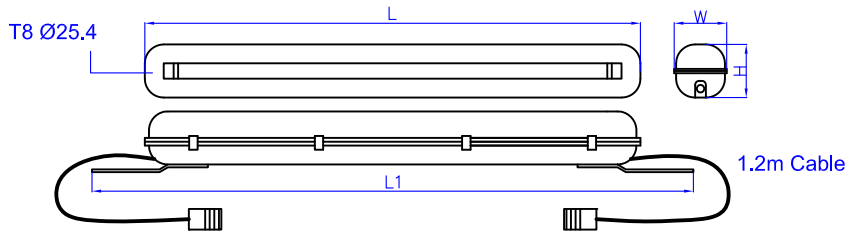

Dimensions

Model	L(mm)	L1(mm)	W(mm)	H(mm)	Flux(lm)
B3-FT8-P65-36W	1267	1427	80	85	3200

Cable

	Code	Length (m)	Cable type
 end cable	B3-FT8-P65-8MPC	8	H05VV-F 3x1.0
	B3-FT8-P65-10MPC	10	

Package

Pallet: 143x107.5 x 119cm  
121 sets on one pallet

Connection