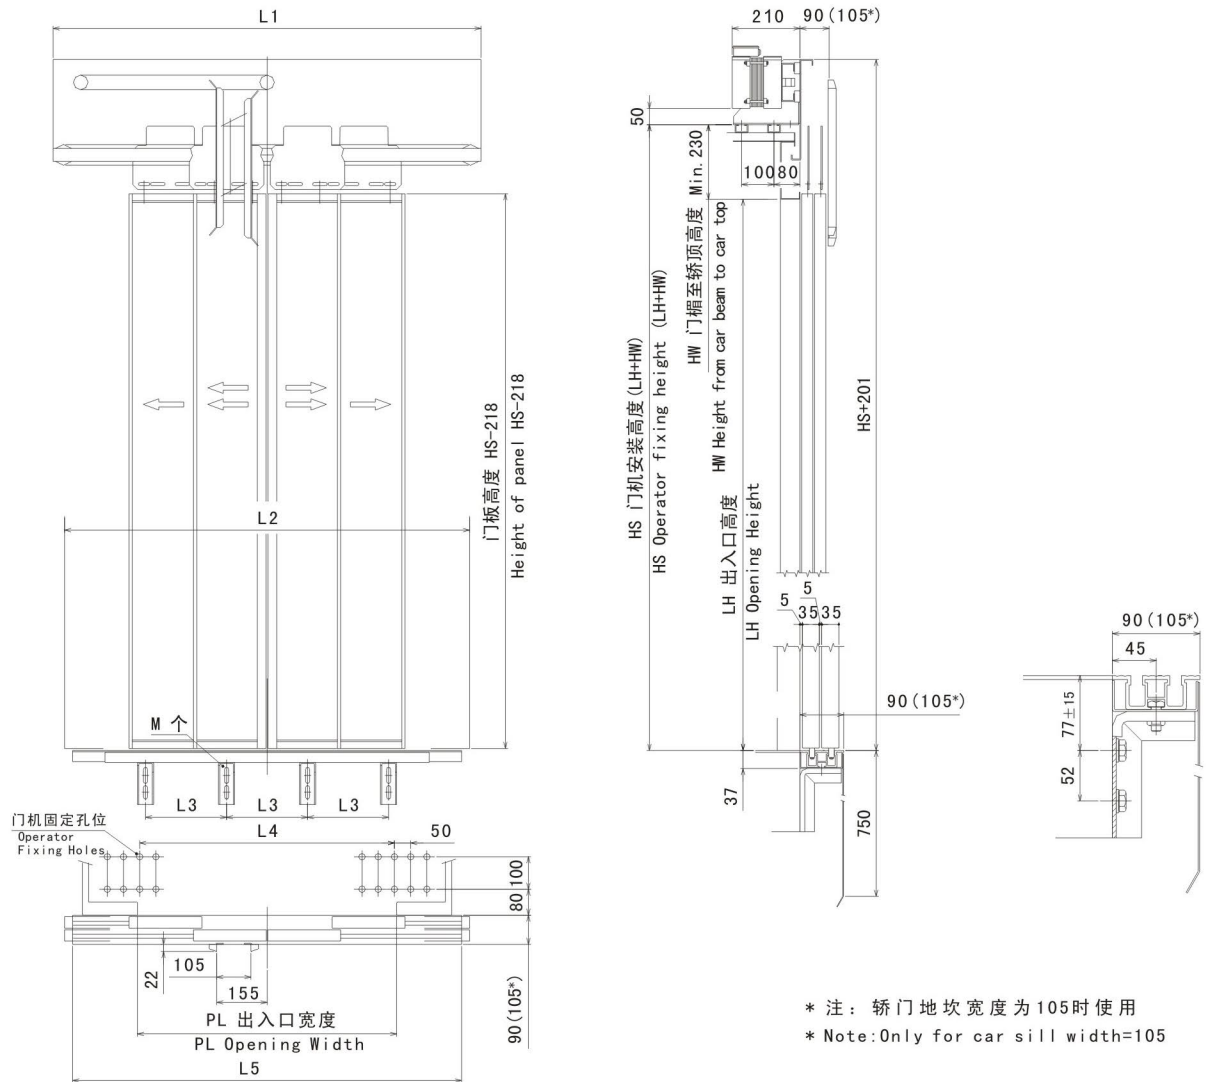

## Four Panels Centre Opening Car Door (PL<1200)

PL	600	650	700	750	800	850	900	950	1000	1050	1100	1150
L1	1080	1125	1170	1245	1320	1395	1470	1545	1620	1695	1770	1845
L2	1000	1050	1100	1175	1250	1325	1400	1475	1550	1625	1700	1775
L3	250	250	250	250	250	250	250	200	200	200	200	200
L4	586	636	686	736	786	836	886	936	986	1036	1086	1136
L5	1000	1050	1100	1125	1200	1275	1350	1425	1500	1575	1650	1725
M	4	4	4	4	4	4	4	5	5	5	5	5

Production series	ED1-MS	Edition No.	V3.19.05
Production code	ED1-MS-CD2C	Made by	Ken
TS No.	LK19.ED1.MS.CD2C	Approved by	Susan