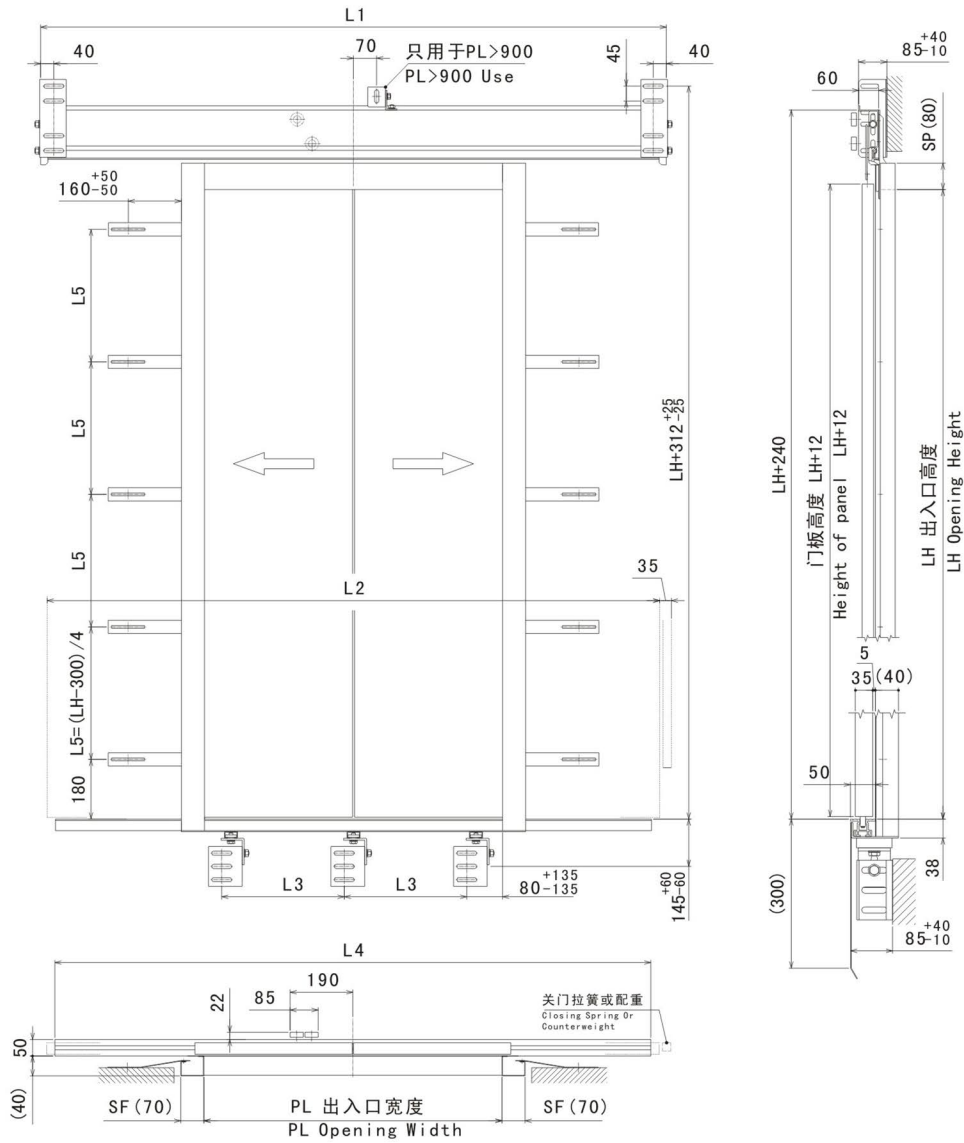

## Two Panels Centre Opening Landing Door

PL	600	650	700	750	800	850	900	950	1000	1050	1100	1150	1200	1250	1300	1350	1400	1450	1500
L1	1290	1390	1490	1590	1690	1790	1890	1990	2090	2190	2290	2390	2490	2590	2690	2790	2890	2990	3090
L2	1250	1350	1450	1550	1650	1750	1850	1950	2050	2150	2250	2350	2450	2550	2650	2750	2850	2950	3050
L3	220	245	270	295	320	345	370	395	420	445	470	495	520	545	570	595	620	645	670
L4	1200	1300	1400	1500	1600	1700	1800	1900	2000	2100	2200	2300	2400	2500	2600	2700	2800	2900	3000

Production series	ED1-MS	Edition No.	V3.19.05
Production code	ED1-MS-LD1C	Made by	Ken
TS No.	LK19.ED1.MS.LD1C	Approved by	Susan